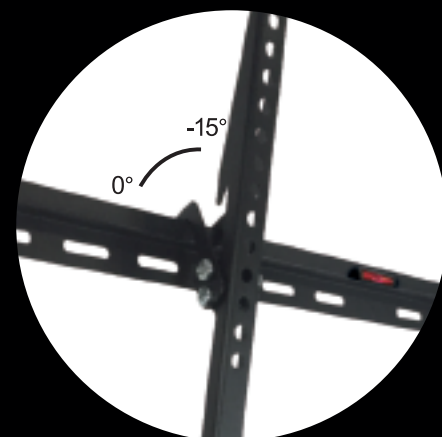

# Soporte de TV

UNIVERSAL REGULABLE PARA PANTALLAS 32" A 80"

cód.12176

Soporta Hasta  
**45 Kilos**

VESA máxima  
**600x400**

Separación Max.  
**30mm.**

Soporte  
**Ajustable**

## Características

- ✓ Soporte Universal Ajustable
- ✓ VESA max. 600 x 400
- ✓ Material resistente y de gran calidad
- ✓ Estructura con perfiles de 1,2 mm.
- ✓ Soporta hasta 45 kilos
- ✓ Inclinación 0° ~ 15°
- ✓ Espesor 1,2mm
- ✓ Distancia máxima al muro 30mm.
- ✓ Fácil instalación
- ✓ Instalación en muros
- ✓ Garantía 1 año
- ✓ Caja Incluye: Tornillos M4 X 14 X 4un./ Tornillos M5 x 14 x 4un / Golillas m5 x 4un./
- ✓ Tornillos M6 x 14 x 4un./ Tornillos M6x50 x 4un./ Tornillos M8x15 x 4 un./ Golillas M8 x 4un./ tarugos plásticos M10x50x4un./espaciador 5MMx4un./ bolsa tornillos separados./

# *SopORTE de TV*

UNIVERSAL REGULABLE PARA PANTALLAS 32" A 80"